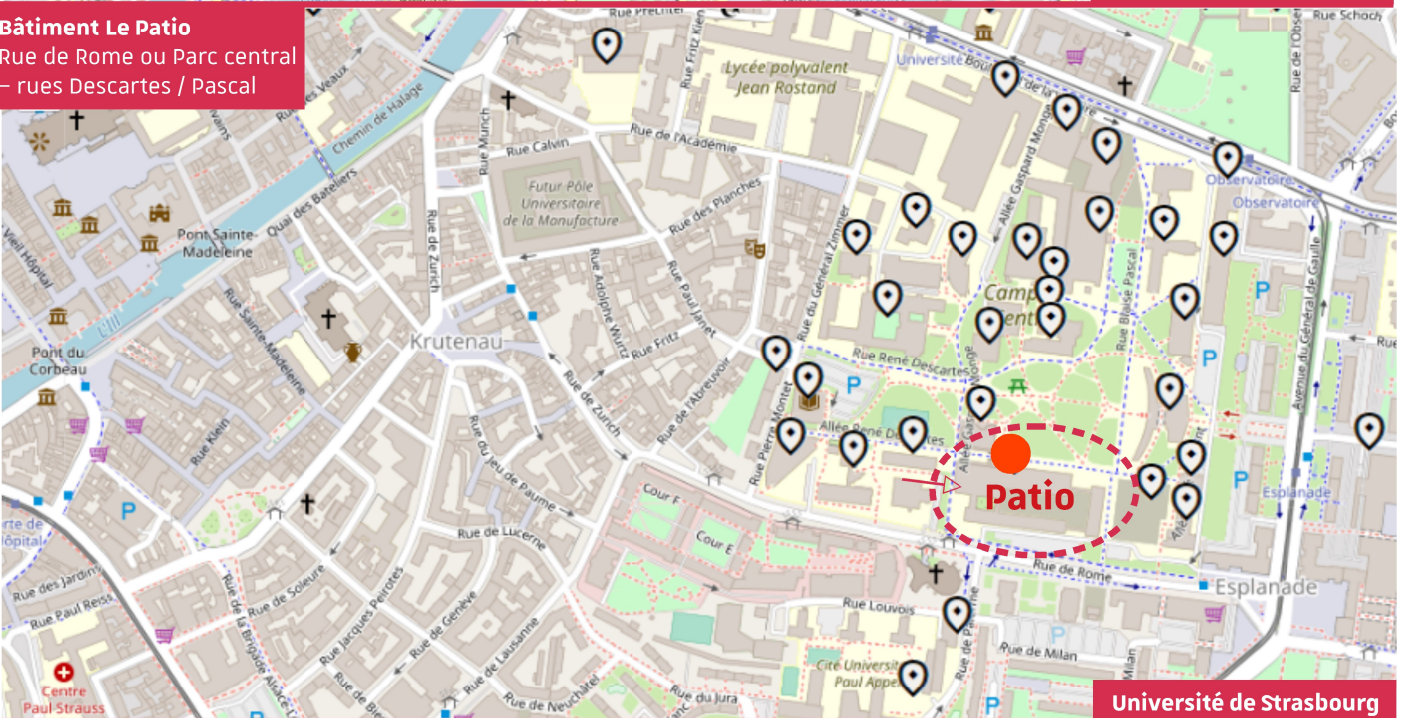

**Campus Centre-Esplanade**  
quartiers Krutenau / Esplanade

Université de Strasbourg

**Bâtiment Le Patio**  
Rue de Rome ou Parc central  
- rues Descartes / Pascal

Université de Strasbourg

**Service universitaire de l'action culturelle**

Le Patio, bâtiment 1  
Entrée secondaire  
rez-de-chaussée

**Le Patio**  
Entrée principale  
Vers 1<sup>er</sup> étage - Hall du Patio

Université de Strasbourg