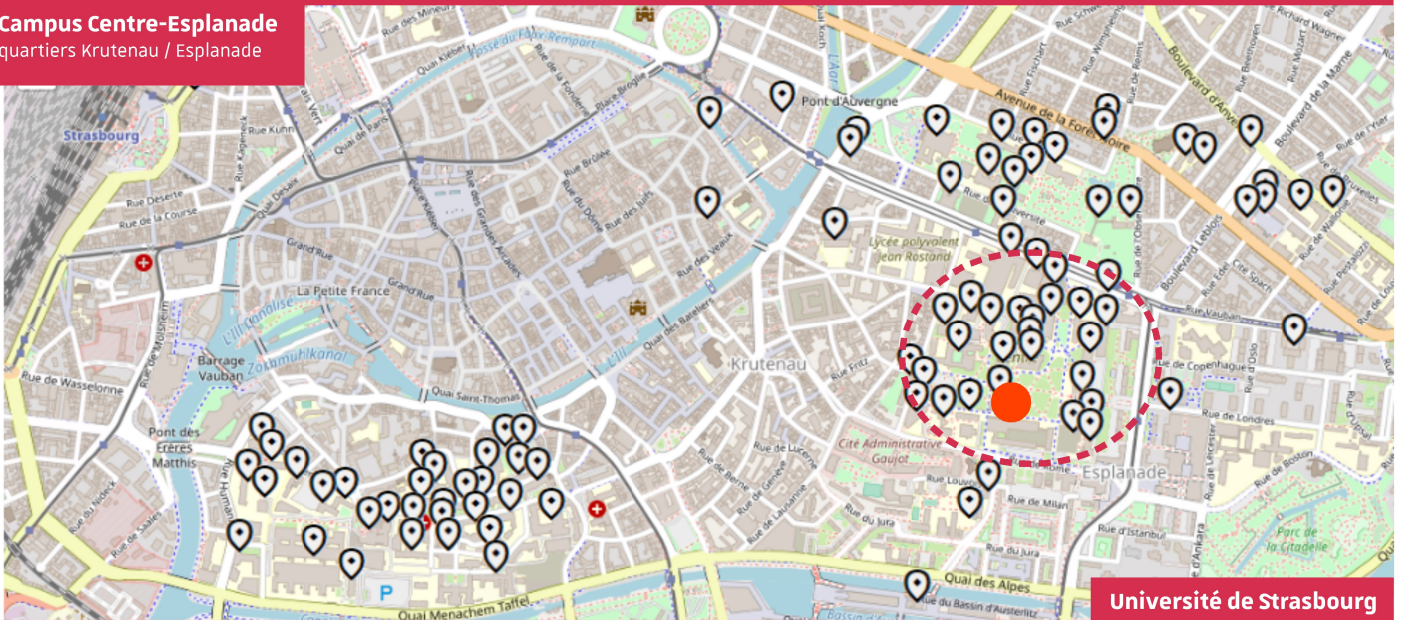

**Campus Centre-Esplanade**  
quartiers Krutenau / Esplanade

Université de Strasbourg

**Bâtiment Le Patio**  
Rue de Rome ou Parc central  
- rues Descartes / Pascal

Université de Strasbourg

**Service universitaire de l'action culturelle**

Le Patio, bâtiment 1  
Entrée secondaire  
rez-de-chaussée

**Le Patio**  
Entrée principale  
Vers 1<sup>er</sup> étage - Hall du Patio

Université de Strasbourg