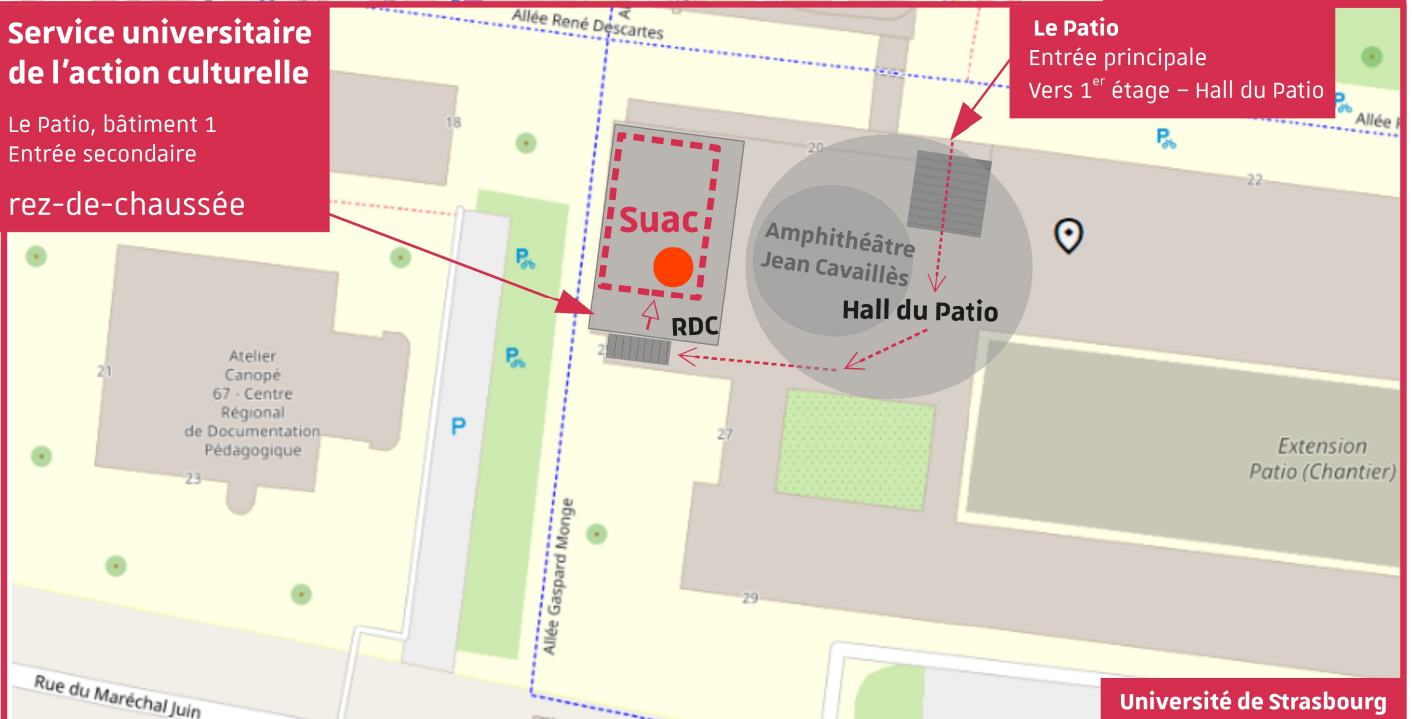

**Campus Centre-Esplanade**  
quartiers Krutenau / Esplanade

Université de Strasbourg

**Bâtiment Le Patio**  
Rue de Rome ou Parc central  
- rues Descartes / Pascal

Université de Strasbourg

**Service universitaire de l'action culturelle**

Le Patio, bâtiment 1  
Entrée secondaire  
rez-de-chaussée

**Le Patio**  
Entrée principale  
Vers 1<sup>er</sup> étage - Hall du Patio

Université de Strasbourg